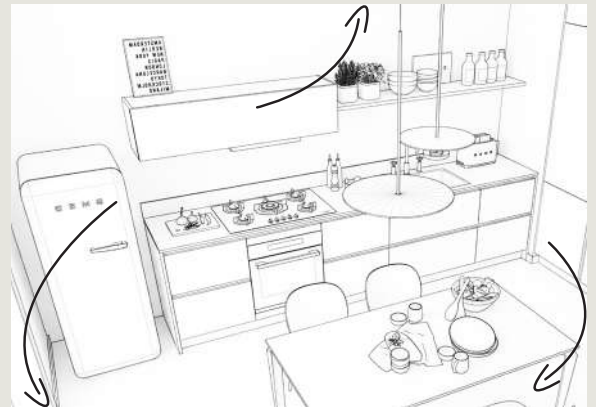

Carol h 75

in Laminato e Laccato

LEGNO & COLORE

PENSILE UNICO
VASISTAS