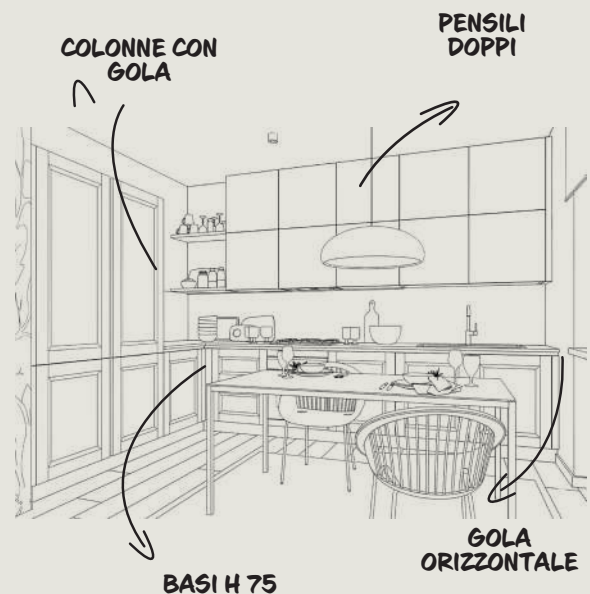

CUCINE CON TELAIO

Ada

TRADIZIONE E DESIGN IN EQUILIBRIO

Dal fascino senza tempo dell'anta a telaio nasce Ada, il nostro progetto cucina dal carattere contemporaneo. Una vibrante palette di 10 colori laccati veste gli spazi, trasformando il design classico in soluzioni moderne con equilibrio e personalizzazione.