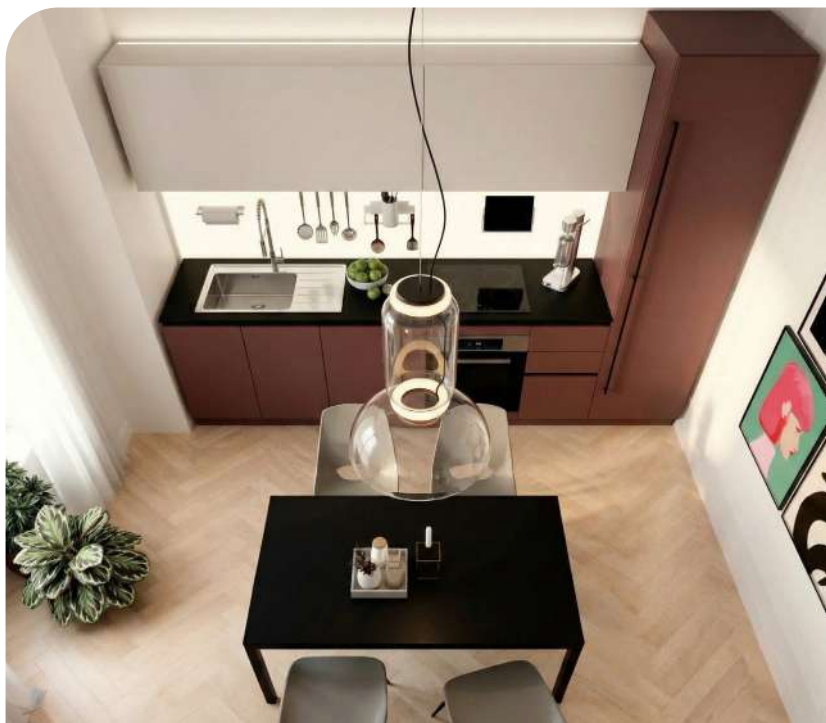

IL COLORE DEL PROGETTO

Una cucina dal respiro contemporaneo, che avvolge la zona pranzo in un'unica atmosfera. La struttura lineare in laccato rosso monofacciale definisce gli spazi con eleganza, mentre i dettagli artistici e di design impreziosiscono la candida purezza della stanza.