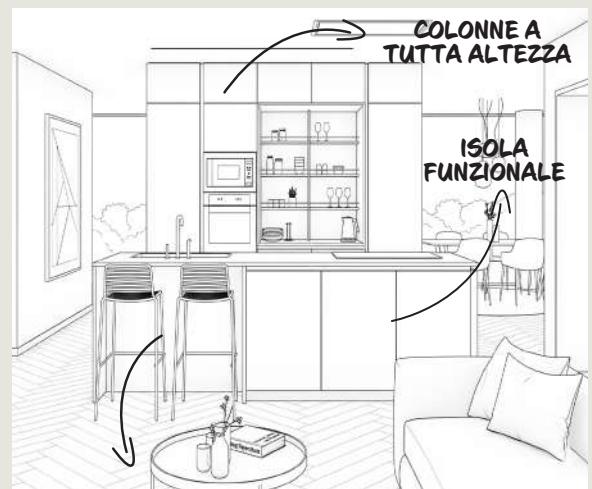

SPAZIO
SGABELLI

Una cucina ad isola con un grande gruppo colonne alle spalle. L'open space, definito dal candore del pet bianco e dal calore del laminato materico legno, trova eleganza e praticità grazie al profilo a 30° che caratterizza l'anta di questo modello.

DA 17.930 €

CUCINA CON ISOLA

CON KIT ELETTRODOMESTICI BOSH E
PIANO IN QUARZO SPESSORE 2 CM
ESCLUSI I DUE SGABELLI

**RICHIEDI I PAGAMENTI RATEALI
PERSONALIZZATI ANCHE A TASSO ZERO**