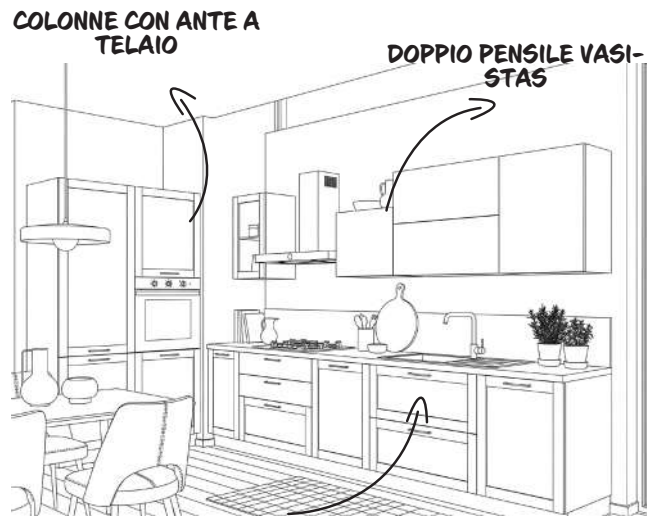

BASI H 72

TRADIZIONE & GAMMA

Anche River ha una sua versione con maniglia: è una soluzione semplice per una cucina dal gusto tradizionale, ma declinata in maniera molto moderna. Una solida anta a riquadro si abbina perfettamente con una bella maniglia in acciaio. Una versatilità eccellente per una cucina che si adatta a ogni ambiente.

**RICHIEDI LE CONDIZIONI RISERVATE
PER FORNITURE E PROGETTI CONTRACT**

DA 7.830 €

CUCINA COMPLETA

L 120 CM + L 345 CM CON PIANI IN
LAMINATO SPESSORE 40 MM.