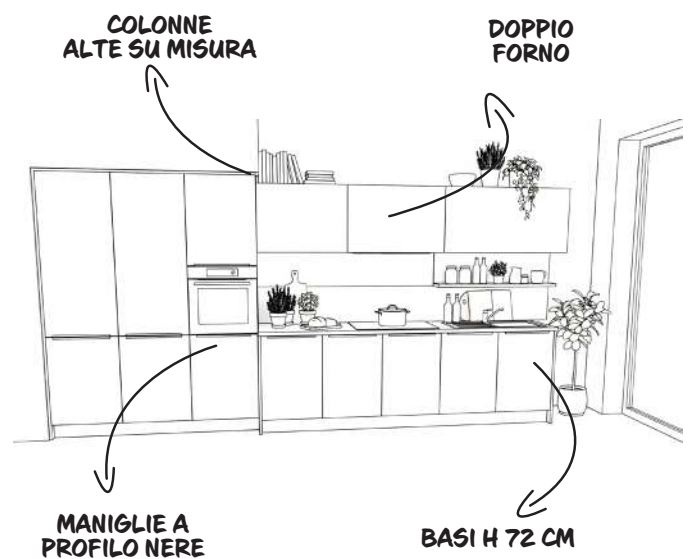

Toni sabbia, legni e piani effetto pietra danno vita a un ambiente elegante e accogliente. La cucina Intra, con la linearità della sua maniglia sporgente a "elle", dialoga con gli altri dettagli caldi di questa composizione, in uno spazio intimo e armonioso.

DA 11.560 €

CUCINA LINEARE

CON KIT ELETTRODOMESTICI WHIRPOOL
PIANO IN LAMINATO SPESSORE 2 CM
COMPLETA DI ILLUMINAZIONE LED

**RICHIEDI LE CONDIZIONI RISERVATE
PER PROGETTISTI E ARCHITETTI**