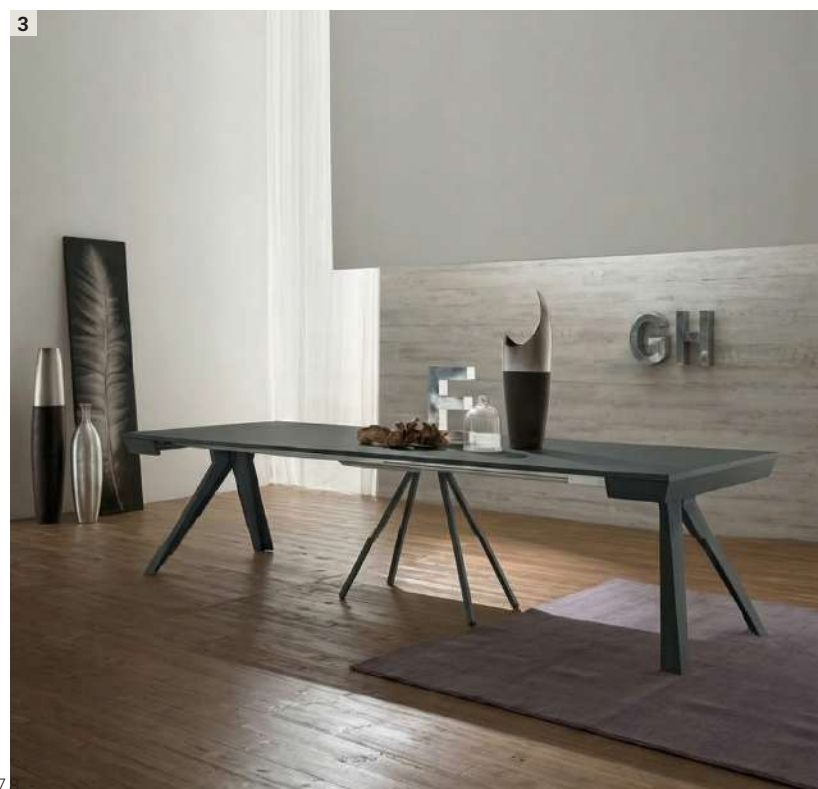

NON SOLO TAVOLI E SEDIE

Consolle allungabili, sgabelli, sedie pieghevoli, piani di lavoro apribili da parete. Tanti accessori utili da usare come complemento in cucina.

1. 1 SGABELLI **MENTHA** da € 197 cad.
2. 2 SGABELLI **FLORENCE GREY** da € 167 cad.
3. 3 CONSOLLE **JOKER** allungabile. P 50/300 L 90 H 76 da €2.153
4. 4 CONSOLLE **MARVEL** allungabile. P 45/285 L 90 H 76 da € 1.690
5. 5 SGABELLI **TATA YOUNG** in acciaio e polipropilene da € 163 cad.

RICHIEDI LE NOSTRE CONDIZIONI RISERVATE PER AZIENDE, FORNITURE E PROGETTI CONTRACT.