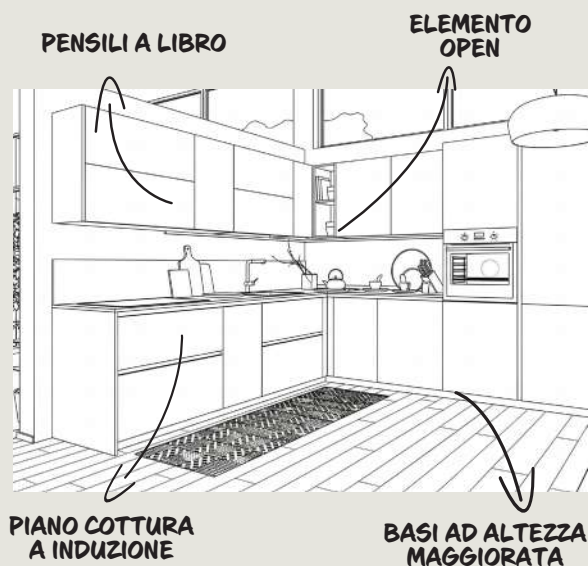

CUCINE CON GOLA

Grip h 81

Laccata a campione

CONTRASTO & VITALITÀ

Una cucina dove l'uso di cromie precise crea una perfetta sinergia visiva con il rigore scuro del profilo alluminio a "elle" che la caratterizza. Una praticità assoluta che diventa estetica pura grazie all'infinita gamma di colori disponibili.

DA 14.410 €

CUCINA ANGOLARE
CON KIT ELETTRODOMESTICI
ELEKTROLUX
E PIANI IN QUARZO

**RICHIEDI LE QUOTAZIONI RISERVATE
A IMPRESE E OPERATORI IMMOBILIARI**